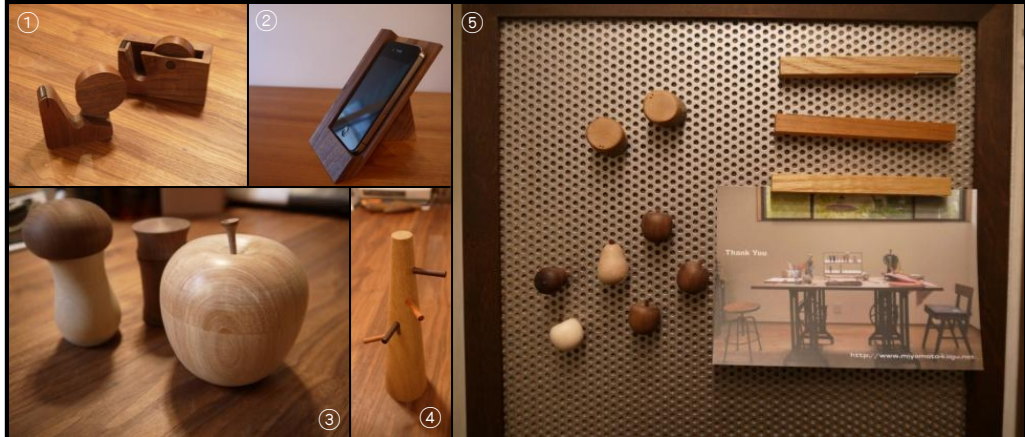

① テープカッター…無垢材を削り出して製作したテープカッター。贅沢な空の質感がたまらない逸品。

② 携帯スタンド…従来のデザインを見直し、スマートフォンも置ける仕様になりました。携帯を置いているときも、置いていない時もスタイリッシュに飾れるデザインに仕上げました。

③ 小物入れ…様々な形状の小物入れ。無垢材削り出しならではの空の繋がりを感じていただけます。

④ キーツリー…ナラ材を土台として、枝部にはウエッジ、チークといった銘木の端材を使用し、月日が経つにつれ色味の深まるキーツリーです。

⑤ パンチングボード&マグネット…木+金属、異素材を組み合わせることにより、磁石、鉄と相反する特性の使用を可能にしました。